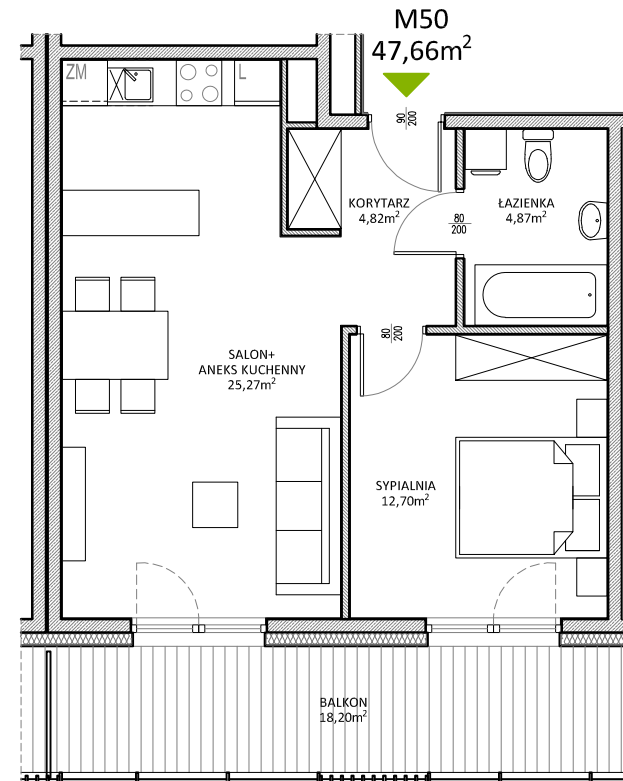

RUCZAJ KORSO

UL. JANA PILTZA

Budynek:	E
Piętro:	1
Mieszkanie:	50
Powierzchnia:	47,66m ²

**WOJT-BUD** Sp. z o.o.

Biuro sprzedaży mieszkań
ul. Chmieleniec 2B LU7
30-348 Kraków

biuro @wojtbud-inwestycje.pl
www.wojtbud-inwestycje.pl
tel: 12 267 33 89