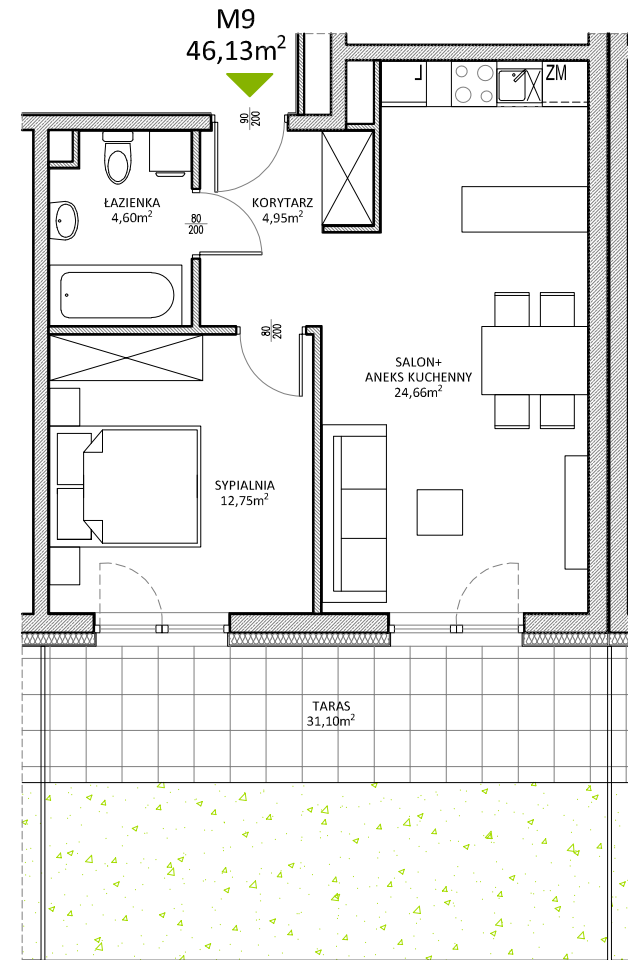

RUCZAJ KORSO

UL. JANA PILTZA

Budynek:	D
Piętro:	Parter
Mieszkanie:	9
Powierzchnia:	46,13m ²

**WOJT-BUD** Sp. z o.o.

Biuro sprzedaży mieszkań
ul. Chmieleniec 2B LU7
30-348 Kraków

biuro @wojtbud-inwestycje.pl
www.wojtbud-inwestycje.pl
tel: 12 267 33 89