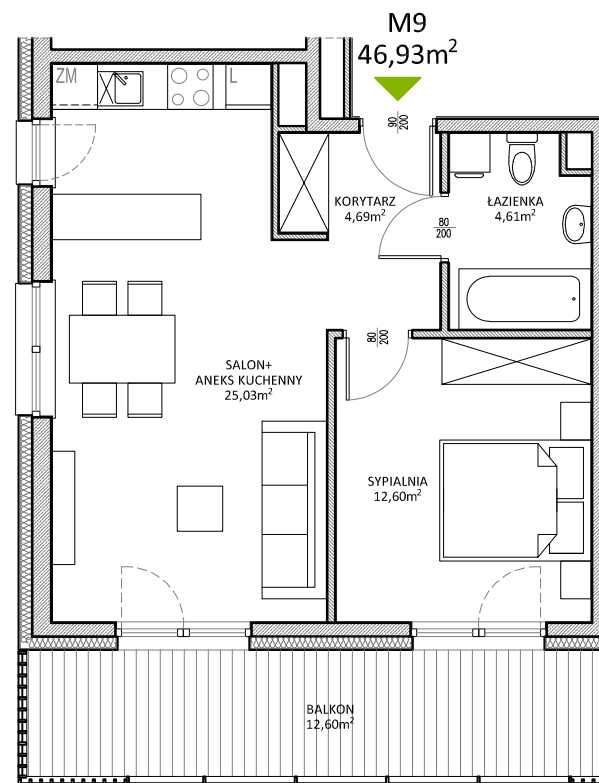

RUCZAJ KORSO

UL. JANA PILTZA

Budynek:	E
Piętro:	1
Mieszkanie:	9
Powierzchnia:	46,93m ²

**WOJT-BUD** Sp. z o.o.

Biuro sprzedaży mieszkań
ul. Chmieleniec 2B LU7
30-348 Kraków

biuro @wojtbud-inwestycje.pl
www.wojtbud-inwestycje.pl
tel: 12 267 33 89