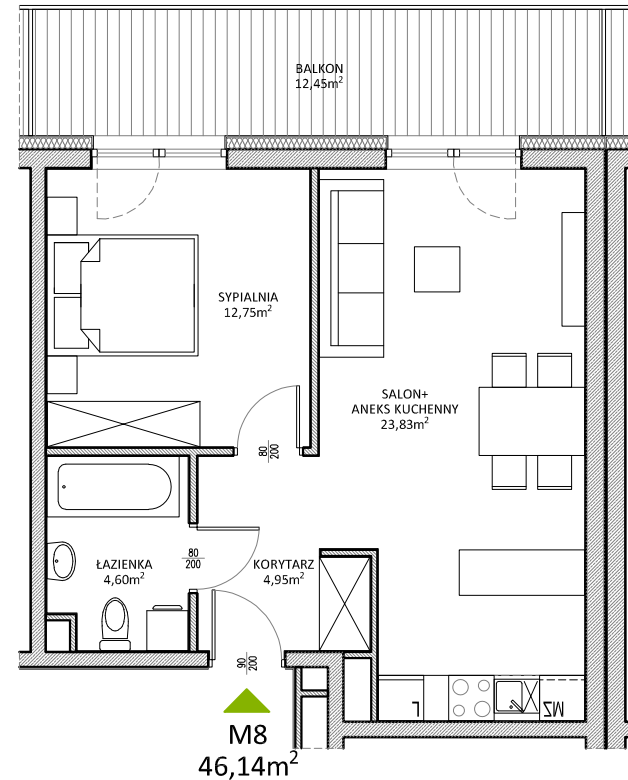

# RUCZAJ KORSO

UL. JANA PILTZA

Budynek:	D
Piętro:	Parter
Mieszkanie:	8
Powierzchnia:	46,14m <sup>2</sup>

**WOJT-BUD** Sp. z o.o.

Biuro sprzedaży mieszkań  
ul. Chmieleniec 2B LU7  
30-348 Kraków

biuro @wojtbud-inwestycje.pl  
www.wojtbud-inwestycje.pl  
tel: 12 267 33 89