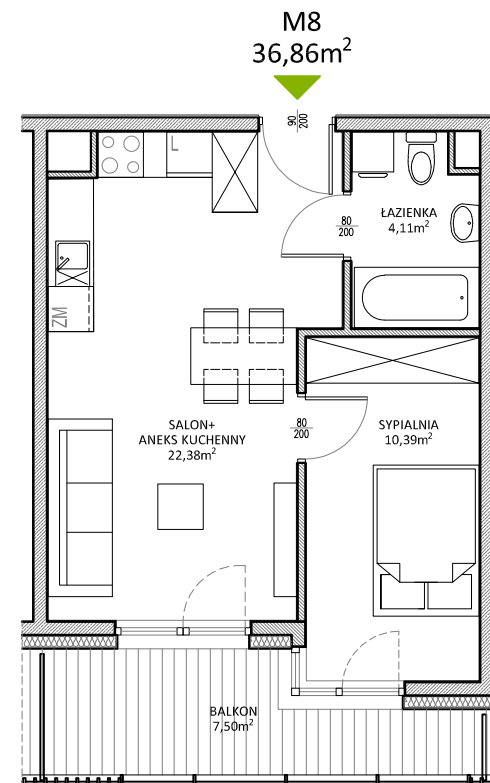

RUCZAJ KORSO

UL. JANA PILTZA

Budynek:	E
Piętro:	1
Mieszkanie:	8
Powierzchnia:	36,86m ²

**WOJT-BUD** Sp. z o.o.

Biuro sprzedaży mieszkań
ul. Chmieleniec 2B LU7
30-348 Kraków

biuro @wojtbud-inwestycje.pl
www.wojtbud-inwestycje.pl
tel: 12 267 33 89