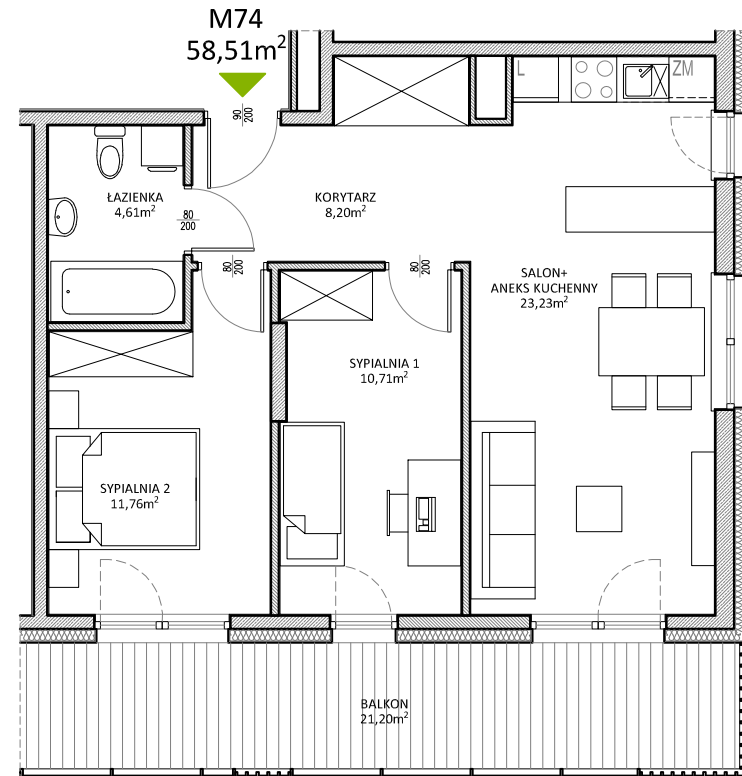

# RUCZAJ KORSO

UL. JANA PILTZA

Budynek:	D
Piętro:	5
Mieszkanie:	74
Powierzchnia:	58,51m <sup>2</sup>

**WOJT-BUD** Sp. z o.o.

Biuro sprzedaży mieszkań  
ul. Chmieleniec 2B LU7  
30-348 Kraków

biuro @wojtbud-inwestycje.pl  
www.wojtbud-inwestycje.pl  
tel: 12 267 33 89