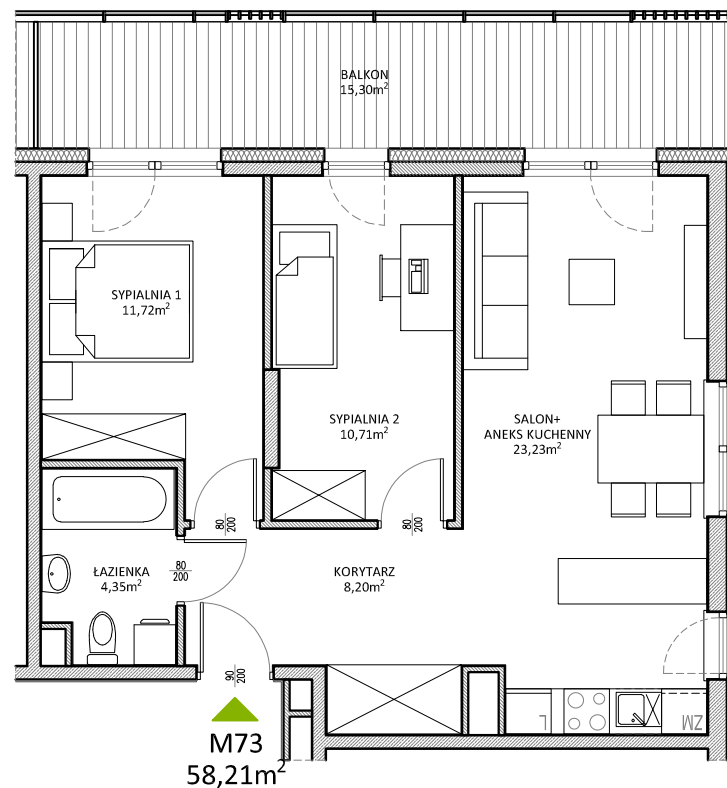

# RUCZAJ KORSO

UL. JANA PILTZA

<u>Budynek:</u>	<u>D</u>
<u>Piętro:</u>	<u>5</u>
<u>Mieszkanie:</u>	<u>73</u>
<u>Powierzchnia:</u>	<u>58,21m<sup>2</sup></u>

**WOJT-BUD** Sp. z o.o.

Biurow sprzedaży mieszkań  
ul. Chmieleniec 2B LU7  
30-348 Kraków