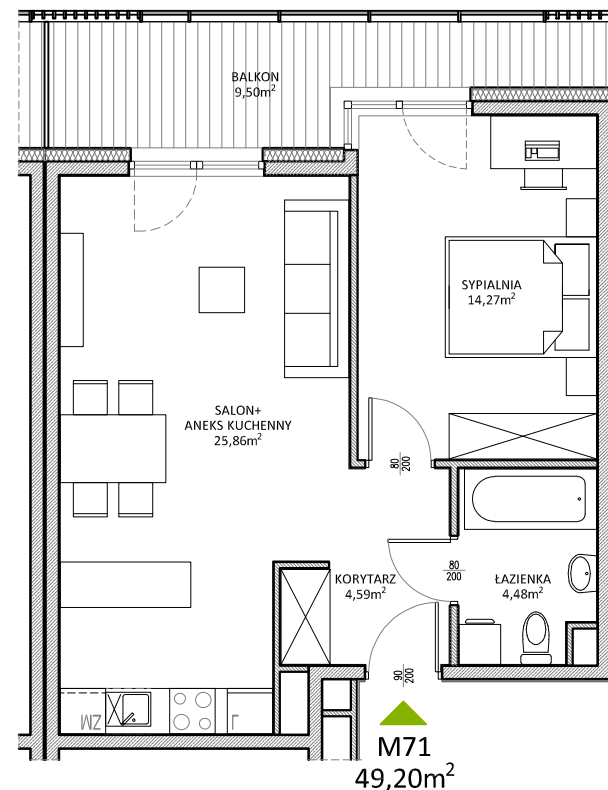

RUCZAJ KORSO

UL. JANA PILTZA

Budynek:	D
Piętro:	5
Mieszkanie:	71
Powierzchnia:	49,20m ²

WOJT-BUD Sp. z o.o.

Biuro sprzedaży mieszkań
ul. Chmieleniec 2B LU7
30-348 Kraków

biuro @wojtbud-inwestycje.pl
www.wojtbud-inwestycje.pl
tel: 12 267 33 89