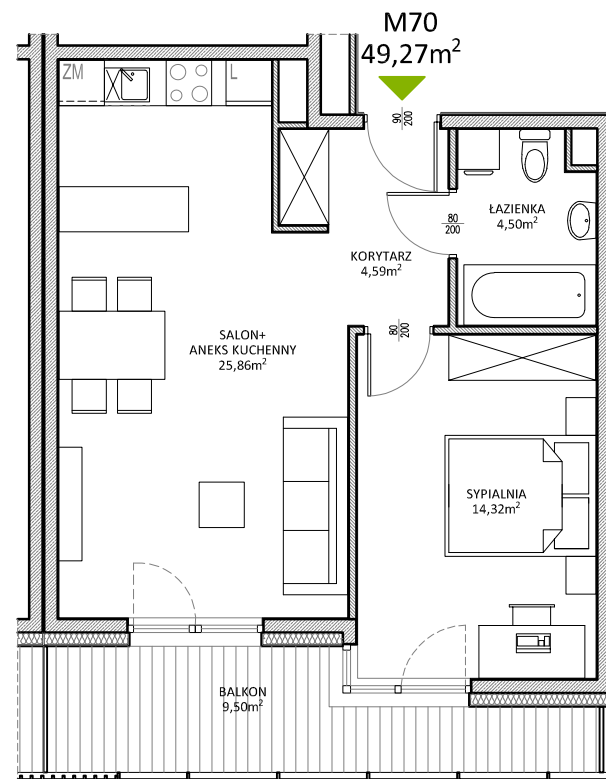

RUCZAJ KORSO

UL. JANA PILTZA

Budynek:	D
Piętro:	5
Mieszkanie:	70
Powierzchnia:	49,27m ²

**WOJT-BUD** Sp. z o.o.

Biuro sprzedaży mieszkań
ul. Chmieleniec 2B LU7
30-348 Kraków

biuro @wojtbud-inwestycje.pl
www.wojtbud-inwestycje.pl
tel: 12 267 33 89