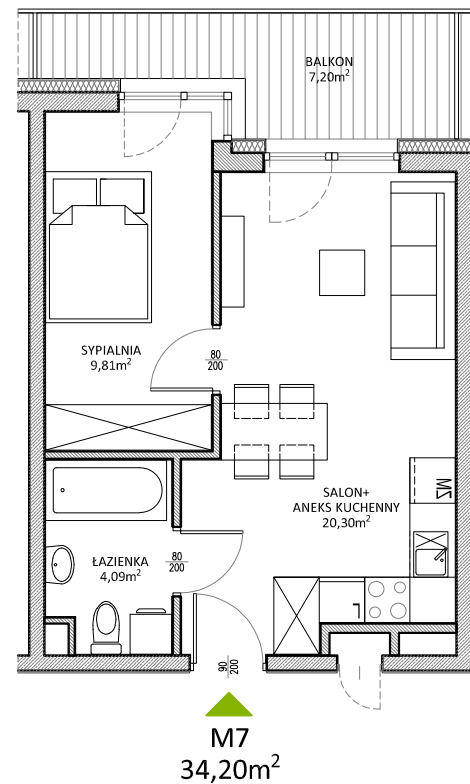

# RUCZAJ KORSO

UL. JANA PILTZA

Budynek:	D
Piętro:	Parter
Mieszkanie:	7
Powierzchnia:	34,20m <sup>2</sup>

**WOJT-BUD** Sp. z o.o.

Biuro sprzedaży mieszkań  
ul. Chmieleniec 2B LU7  
30-348 Kraków

biuro @wojtbud-inwestycje.pl  
www.wojtbud-inwestycje.pl  
tel: 12 267 33 89