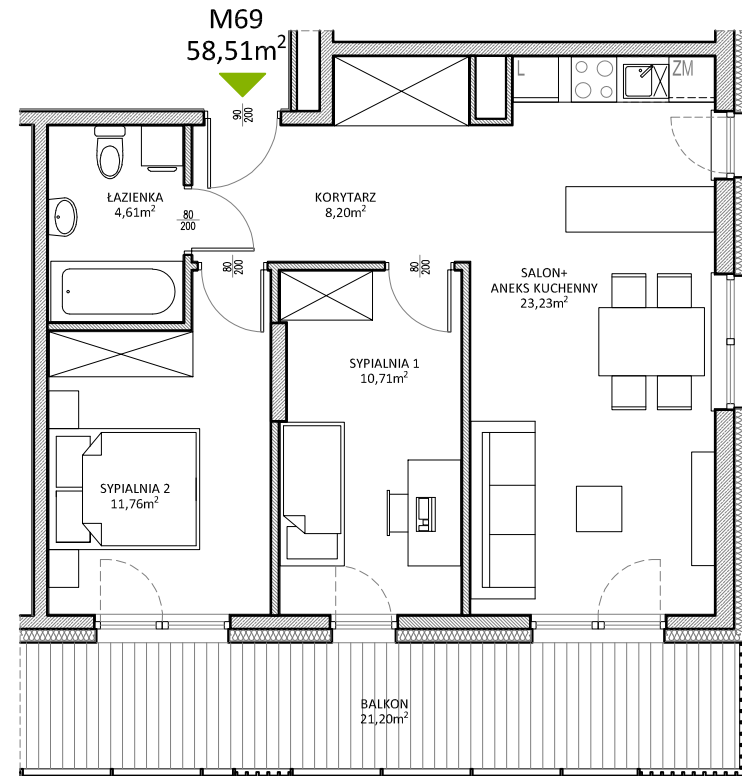

# RUCZAJ KORSO

UL. JANA PILTZA

Budynek:	D
Piętro:	4
Mieszkanie:	69
Powierzchnia:	58,51m <sup>2</sup>

**WOJT-BUD** Sp. z o.o.

Biuro sprzedaży mieszkań  
ul. Chmieleniec 2B LU7  
30-348 Kraków

biuro @wojtbud-inwestycje.pl  
www.wojtbud-inwestycje.pl  
tel: 12 267 33 89