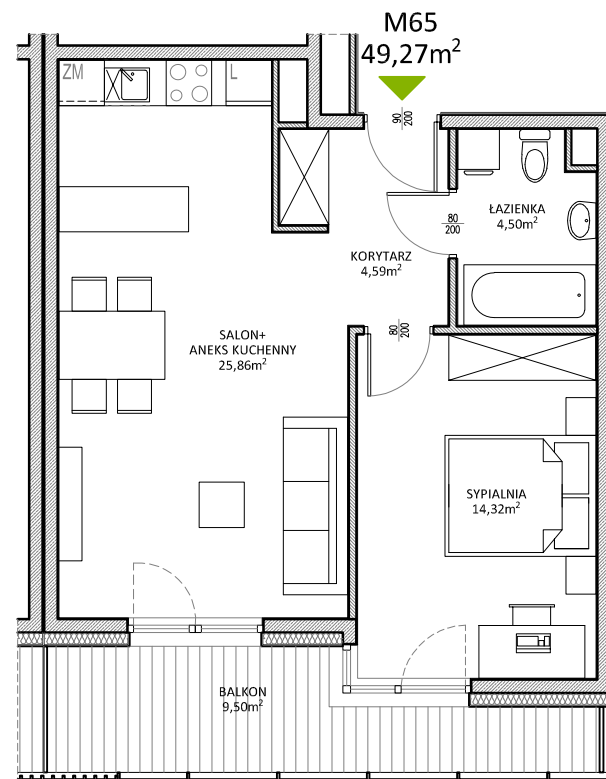

RUCZAJ KORSO

UL. JANA PILTZA

Budynek:	D
Piętro:	4
Mieszkanie:	65
Powierzchnia:	49,27m ²

WOJT-BUD Sp. z o.o.

Biuro sprzedaży mieszkań
ul. Chmieleniec 2B LU7
30-348 Kraków

biuro @wojtbud-inwestycje.pl
www.wojtbud-inwestycje.pl
tel: 12 267 33 89