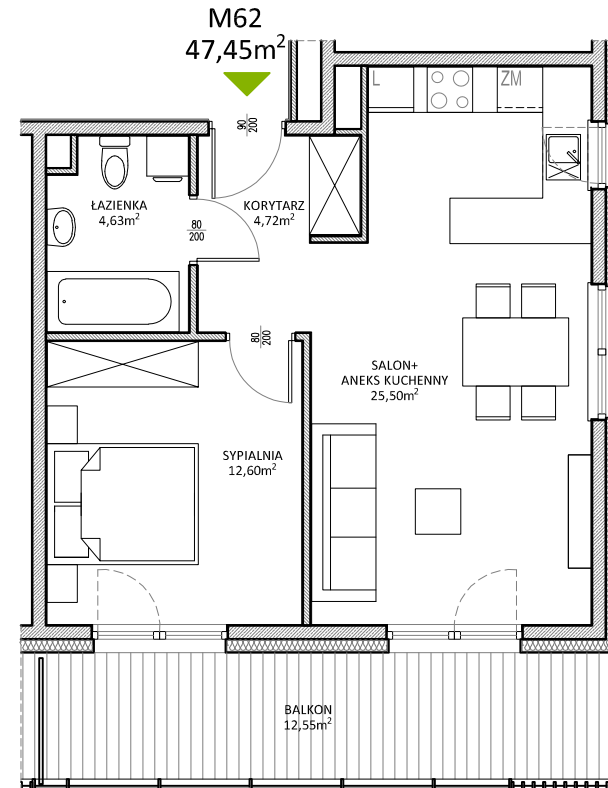

RUCZAJ KORSO

UL. JANA PILTZA

Budynek:	E
Piętro:	2
Mieszkanie:	62
Powierzchnia:	47,45m ²

**WOJT-BUD** Sp. z o.o.

Biuro sprzedaży mieszkań
ul. Chmieleniec 2B LU7
30-348 Kraków

biuro @wojtbud-inwestycje.pl
www.wojtbud-inwestycje.pl
tel: 12 267 33 89