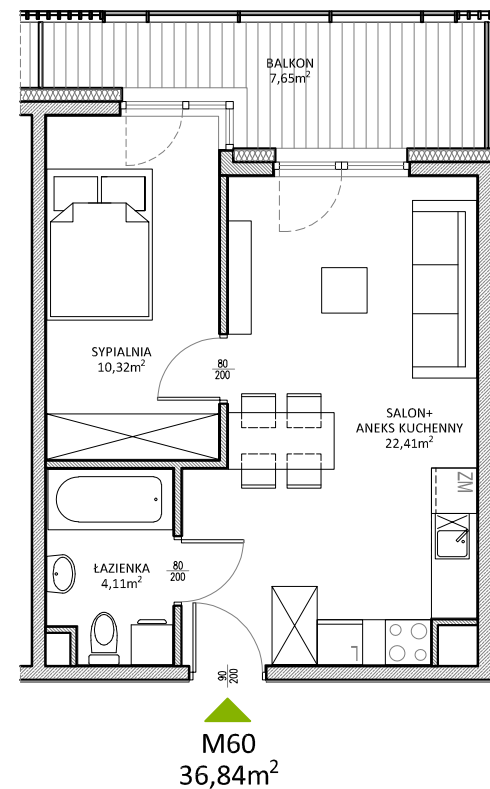

RUCZAJ KORSO

UL. JANA PILTZA

Budynek:	E
Piętro:	2
Mieszkanie:	60
Powierzchnia:	36,84m ²

WOJT-BUD Sp. z o.o.

Biuro sprzedaży mieszkań
ul. Chmieleniec 2B LU7
30-348 Kraków

biuro @wojtbud-inwestycje.pl
www.wojtbud-inwestycje.pl
tel: 12 267 33 89