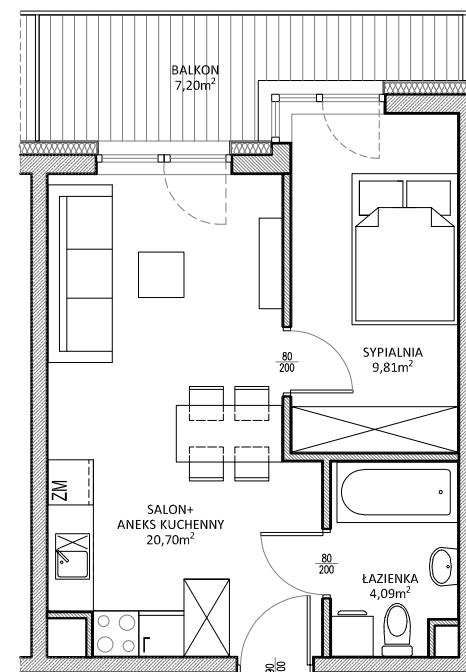

# RUCZAJ KORSO

UL. JANA PILTZA

Budynek:	D
Piętro:	Parter
Mieszkanie:	6
Powierzchnia:	34,60m <sup>2</sup>

M6  
34,60m<sup>2</sup>

**WOJT-BUD** Sp. z o.o.

Biuro sprzedaży mieszkań  
ul. Chmieleniec 2B LU7  
30-348 Kraków