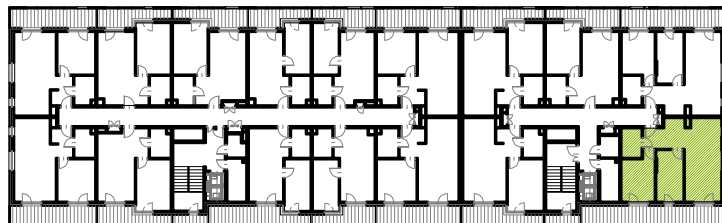

# RUCZAJ KORSO

UL. JANA PILTZA

<b>Budynek:</b>	<b>D</b>
<b>Piętro:</b>	<b>2</b>
<b>Mieszkanie:</b>	<b>59</b>
<b>Powierzchnia:</b>	<b>58,51m<sup>2</sup></b>

**WOJT-BUD** Sp. z o.o.

Biuro sprzedaży mieszkań  
ul. Chmieleniec 2B LU7  
30-348 Kraków