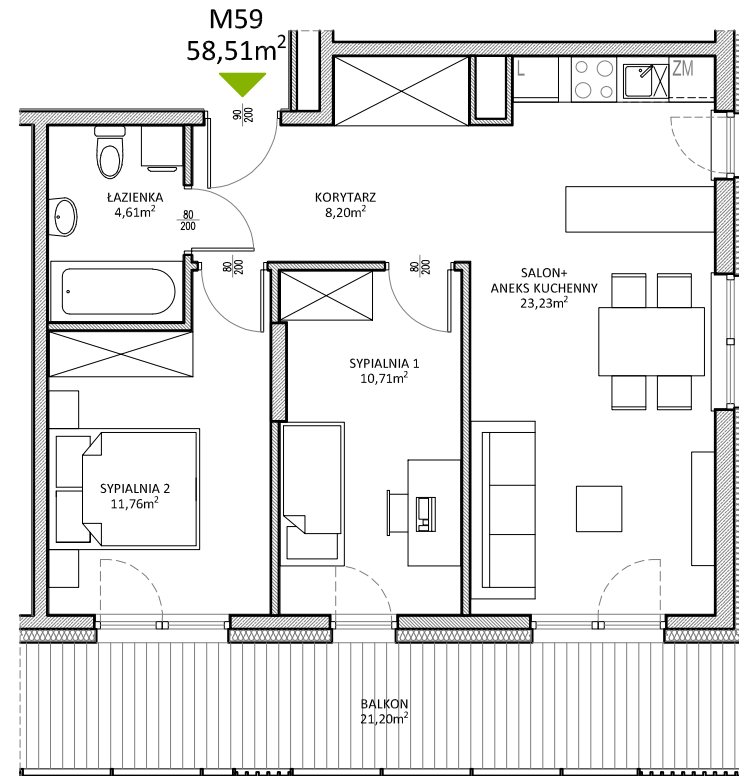

# RUCZAJ KORSO

UL. JANA PILTZA

<b>Budynek:</b>	<b>D</b>
<b>Piętro:</b>	<b>2</b>
<b>Mieszkanie:</b>	<b>59</b>
<b>Powierzchnia:</b>	<b>58,51m<sup>2</sup></b>

**WOJT-BUD** Sp. z o.o.

Biuro sprzedaży mieszkań  
ul. Chmieleniec 2B LU7  
30-348 Kraków