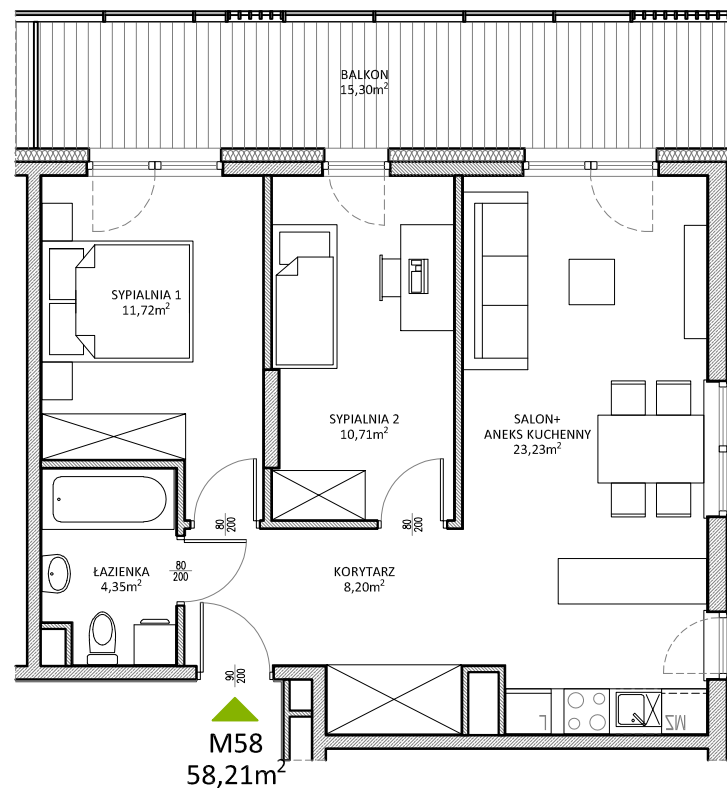

RUCZAJ KORSO

UL. JANA PILTZA

| | |
|---------------|---------------------|
| Budynek: | D |
| Piętro: | 2 |
| Mieszkanie: | 58 |
| Powierzchnia: | 58,21m ² |

**WOJT-BUD** Sp. z o.o.

Biuro sprzedaży mieszkań
ul. Chmieleniec 2B LU7
30-348 Kraków