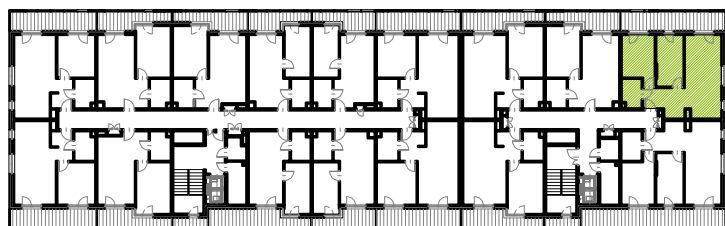

RUCZAJ KORSO

UL. JANA PILTZA

| | |
|---------------|---------------------|
| Budynek: | D |
| Piętro: | 2 |
| Mieszkanie: | 58 |
| Powierzchnia: | 58,21m ² |

**WOJT-BUD** Sp. z o.o.

Biuro sprzedaży mieszkań
ul. Chmieleniec 2B LU7
30-348 Kraków