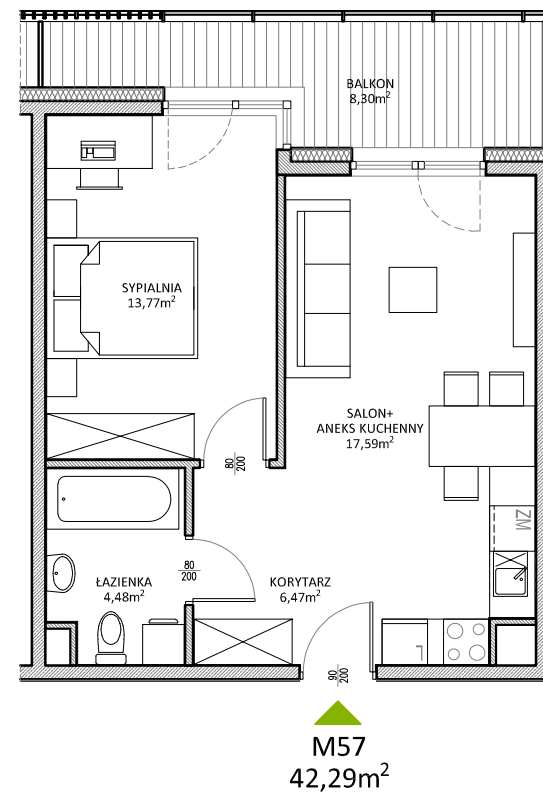

RUCZAJ KORSO

UL. JANA PILTZA

Budynek:	D
Piętro:	2
Mieszkanie:	57
Powierzchnia:	42,29m ²

**WOJT-BUD** Sp. z o.o.

Biuro sprzedaży mieszkań
ul. Chmieleniec 2B LU7
30-348 Kraków

biuro @wojtbud-inwestycje.pl
www.wojtbud-inwestycje.pl
tel: 12 267 33 89