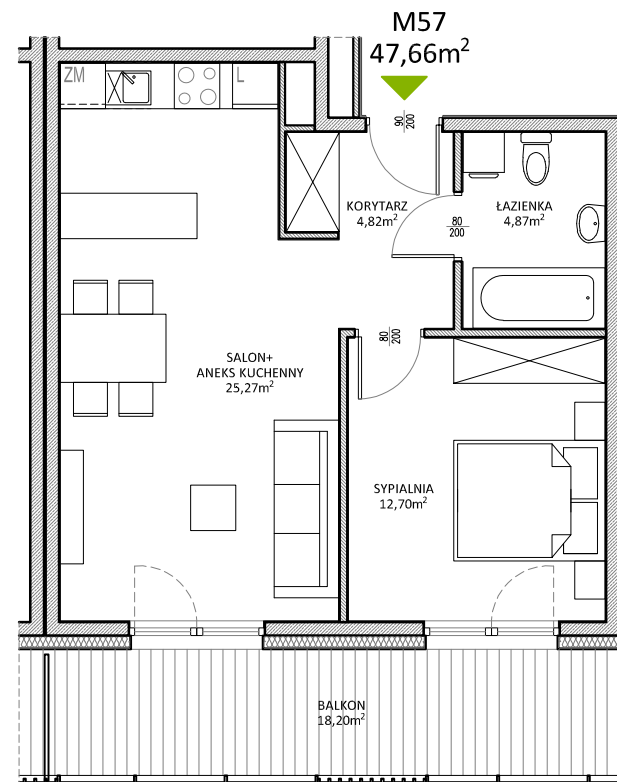

RUCZAJ KORSO

UL. JANA PILTZA

Budynek:	E
Piętro:	2
Mieszkanie:	57
Powierzchnia:	47,66m ²

**WOJT-BUD** Sp. z o.o.

Biuro sprzedaży mieszkań
ul. Chmieleniec 2B LU7
30-348 Kraków

biuro @wojtbud-inwestycje.pl
www.wojtbud-inwestycje.pl
tel: 12 267 33 89