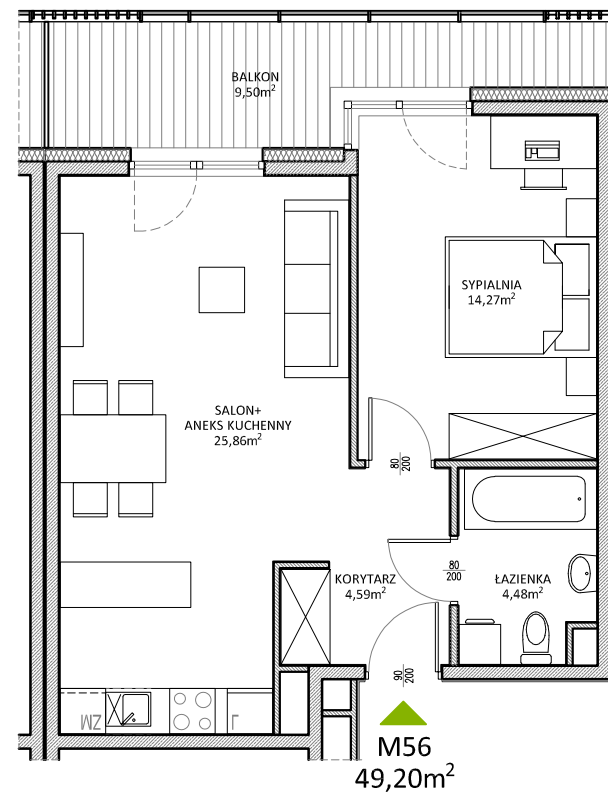

# RUCZAJ KORSO

UL. JANA PILTZA

Budynek:	D
Piętro:	2
Mieszkanie:	56
Powierzchnia:	49,20m <sup>2</sup>

**WOJT-BUD** Sp. z o.o.

Biuro sprzedaży mieszkań  
ul. Chmieleniec 2B LU7  
30-348 Kraków

biuro @wojtbud-inwestycje.pl  
www.wojtbud-inwestycje.pl  
tel: 12 267 33 89