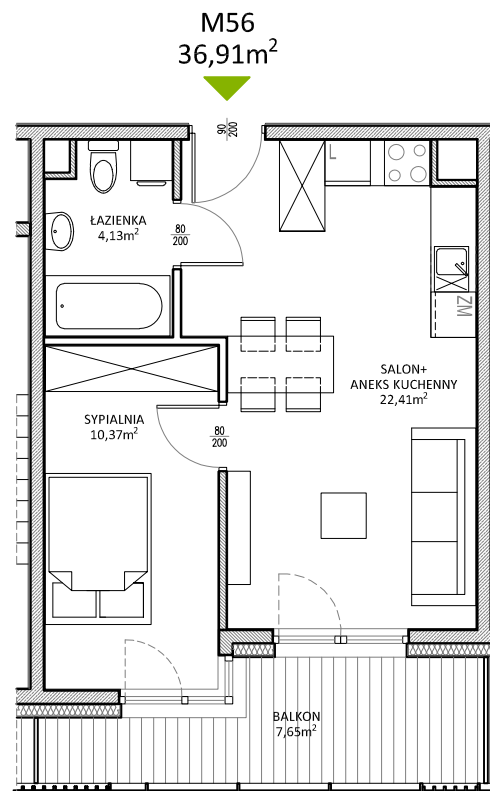

# RUCZAJ KORSO

UL. JANA PILTZA

Budynek:	E
Piętro:	1
Mieszkanie:	56
Powierzchnia:	36,91m <sup>2</sup>

**WOJT-BUD** Sp. z o.o.

Biuro sprzedaży mieszkań  
ul. Chmieleniec 2B LU7  
30-348 Kraków

biuro @wojtbud-inwestycje.pl  
www.wojtbud-inwestycje.pl  
tel: 12 267 33 89