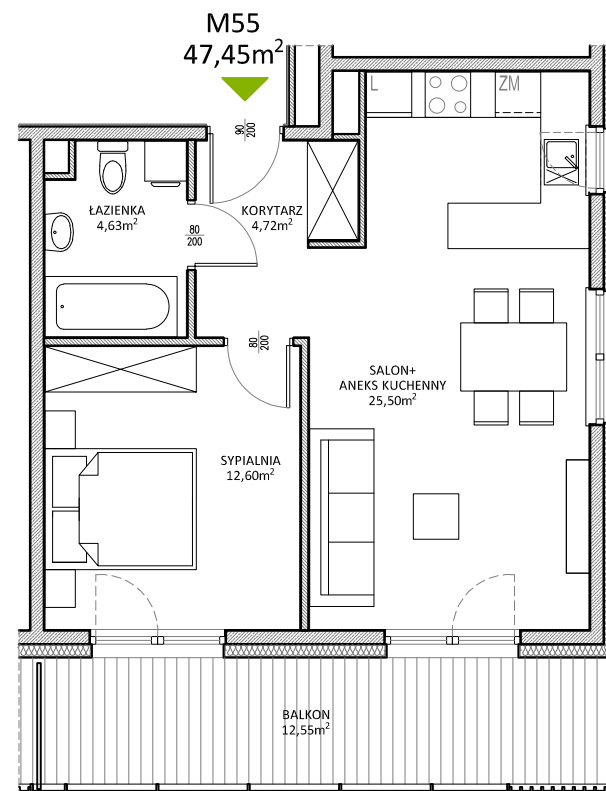

# RUCZAJ KORSO

UL. JANA PILTZA

Budynek:	E
Piętro:	1
Mieszkanie:	55
Powierzchnia:	47,45m <sup>2</sup>

**WOJT-BUD** Sp. z o.o.

Biuro sprzedaży mieszkań  
ul. Chmieleniec 2B LU7  
30-348 Kraków

biuro @wojtbud-inwestycje.pl  
www.wojtbud-inwestycje.pl  
tel: 12 267 33 89