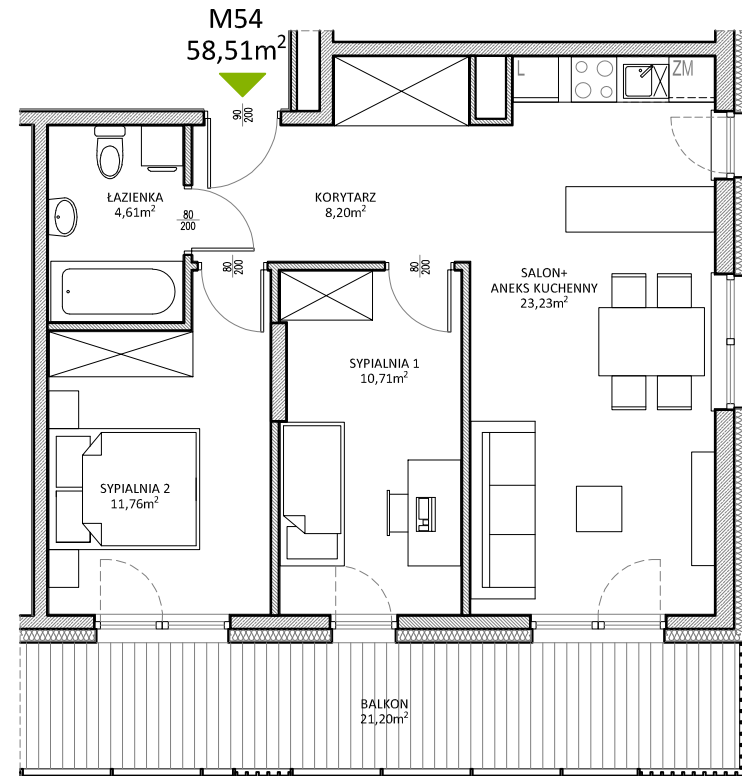

# RUCZAJ KORSO

UL. JANA PILTZA

Budynek:	D
Piętro:	1
Mieszkanie:	54
Powierzchnia:	58,51m <sup>2</sup>

**WOJT-BUD** Sp. z o.o.

Biuro sprzedaży mieszkań  
ul. Chmieleniec 2B LU7  
30-348 Kraków

biuro @wojtbud-inwestycje.pl  
www.wojtbud-inwestycje.pl  
tel: 12 267 33 89