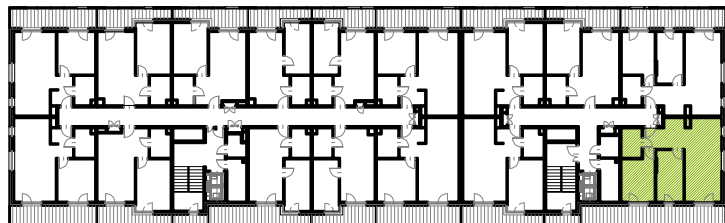

# RUCZAJ KORSO

UL. JANA PILTZA

Budynek:	D
Piętro:	1
Mieszkanie:	54
Powierzchnia:	58,51m <sup>2</sup>

**WOJT-BUD** Sp. z o.o.

Biuro sprzedaży mieszkań  
ul. Chmieleniec 2B LU7  
30-348 Kraków

biuro @wojtbud-inwestycje.pl  
www.wojtbud-inwestycje.pl  
tel: 12 267 33 89