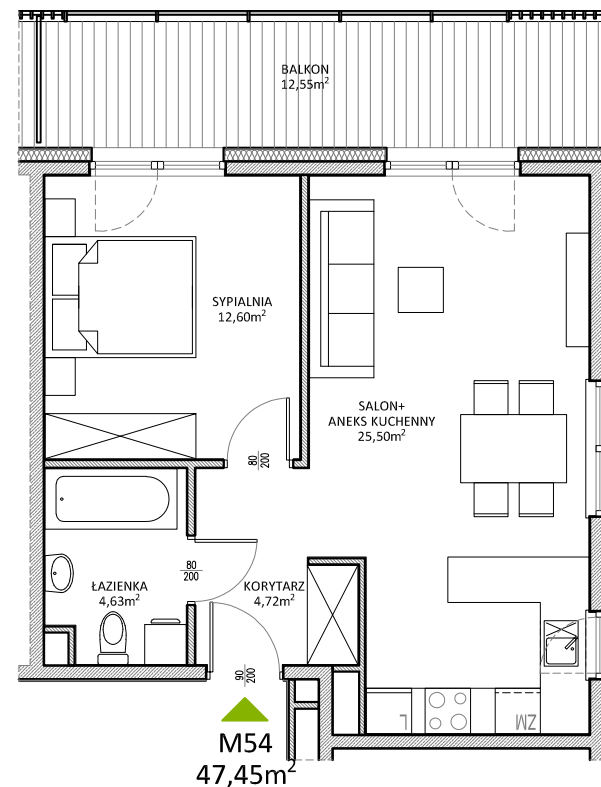

RUCZAJ KORSO

UL. JANA PILTZA

Budynek:	E
Piętro:	1
Mieszkanie:	54
Powierzchnia:	47,45m ²

**WOJT-BUD** Sp. z o.o.

Biuro sprzedaży mieszkań
ul. Chmieleniec 2B LU7
30-348 Kraków

biuro @wojtbud-inwestycje.pl
www.wojtbud-inwestycje.pl
tel: 12 267 33 89