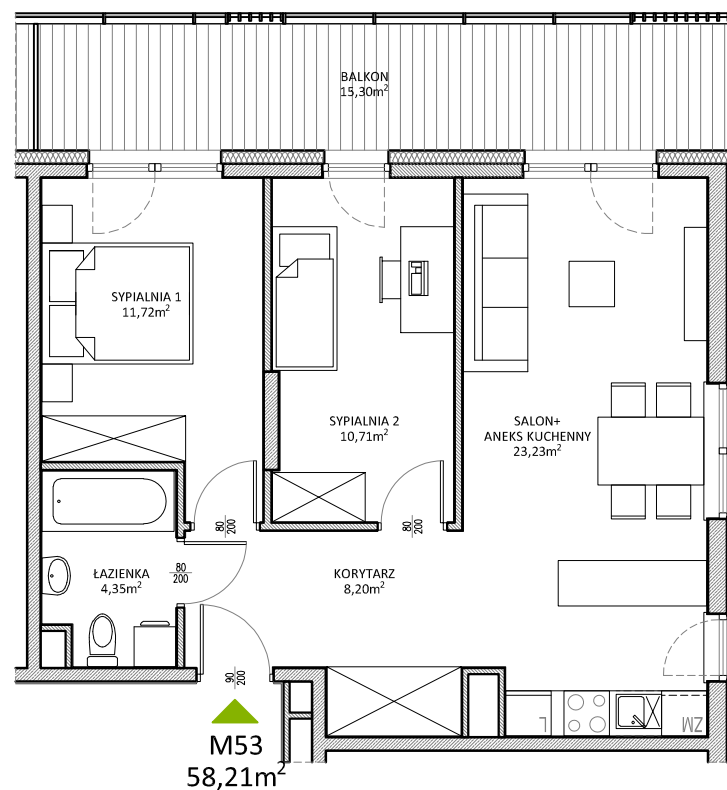

RUCZAJ KORSO

UL. JANA PILTZA

Budynek:	D
Piętro:	1
Mieszkanie:	53
Powierzchnia:	58,21m ²

**WOJT-BUD** Sp. z o.o.

Biuro sprzedaży mieszkań
ul. Chmieleniec 2B LU7
30-348 Kraków

biuro @wojtbud-inwestycje.pl
www.wojtbud-inwestycje.pl
tel: 12 267 33 89