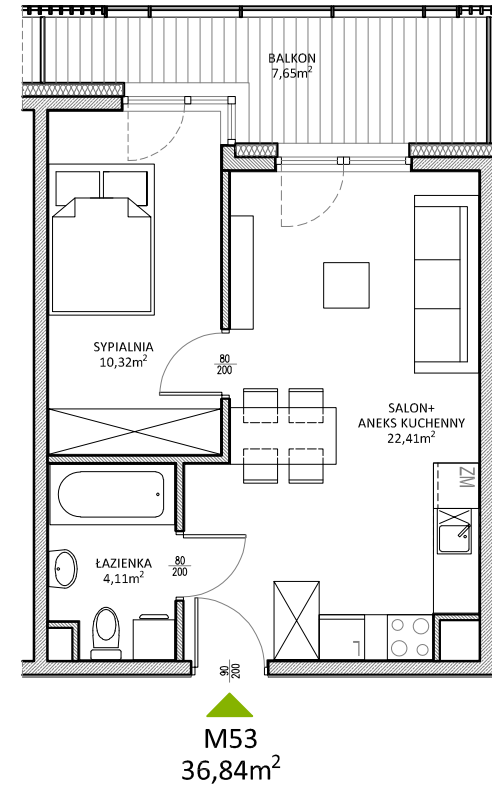

RUCZAJ KORSO

UL. JANA PILTZA

Budynek:	E
Piętro:	1
Mieszkanie:	53
Powierzchnia:	36,84m ²

WOJT-BUD Sp. z o.o.

Biuro sprzedaży mieszkań
ul. Chmieleniec 2B LU7
30-348 Kraków

biuro @wojtbud-inwestycje.pl
www.wojtbud-inwestycje.pl
tel: 12 267 33 89