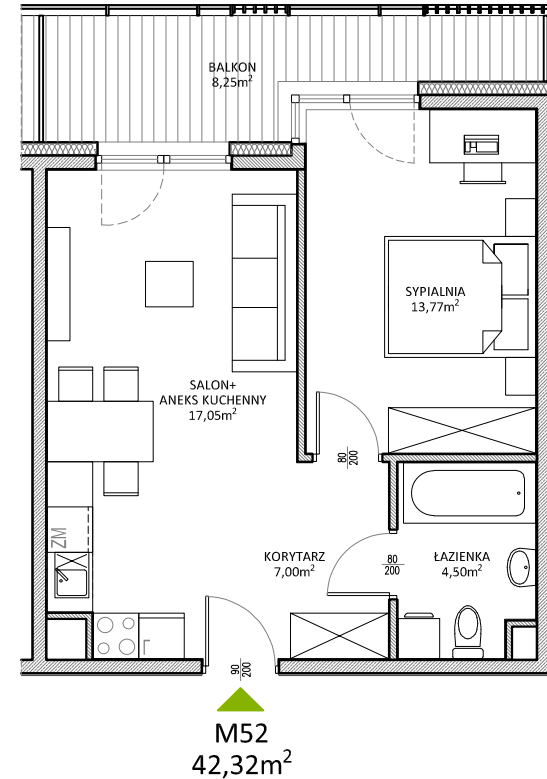

# RUCZAJ KORSO

UL. JANA PILTZA

Budynek:	E
Piętro:	1
Mieszkanie:	52
Powierzchnia:	42,32m <sup>2</sup>

**WOJT-BUD** Sp. z o.o.

Biuro sprzedaży mieszkań  
ul. Chmieleniec 2B LU7  
30-348 Kraków

biuro @wojtbud-inwestycje.pl  
www.wojtbud-inwestycje.pl  
tel: 12 267 33 89