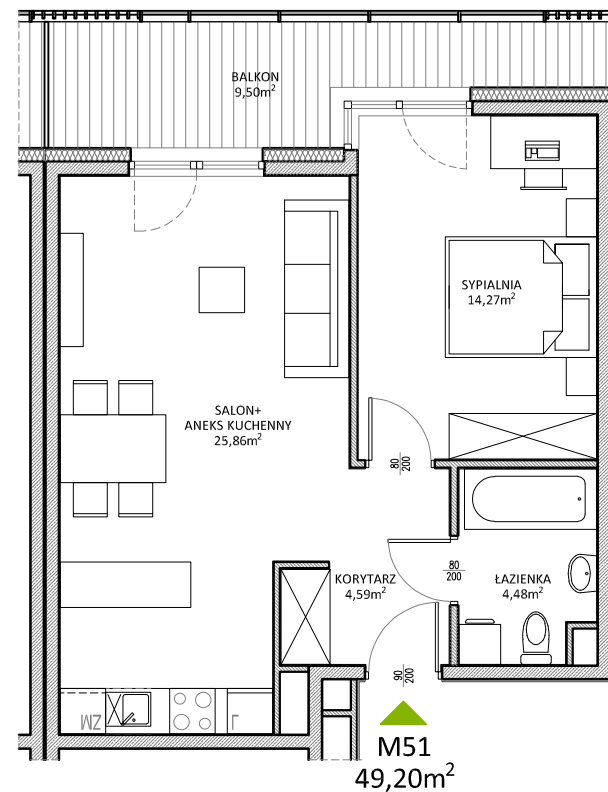

# RUCZAJ KORSO

UL. JANA PILTZA

Budynek:	D
Piętro:	1
Mieszkanie:	51
Powierzchnia:	49,20m <sup>2</sup>

**WOJT-BUD** Sp. z o.o.

Biuro sprzedaży mieszkań  
ul. Chmieleniec 2B LU7  
30-348 Kraków

biuro @wojtbud-inwestycje.pl  
www.wojtbud-inwestycje.pl  
tel: 12 267 33 89