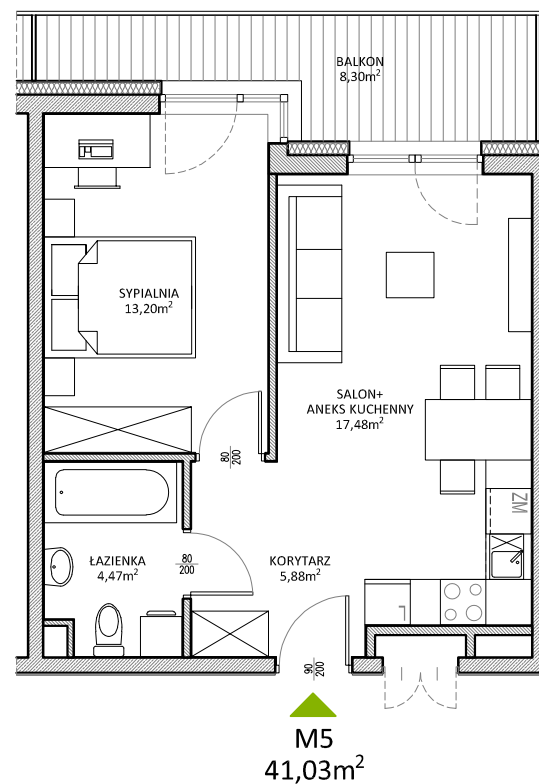

RUCZAJ KORSO

UL. JANA PILTZA

Budynek:	D
Piętro:	Parter
Mieszkanie:	5
Powierzchnia:	41,03m ²

WOJT-BUD Sp. z o.o.

Biuro sprzedaży mieszkań
ul. Chmieleniec 2B LU7
30-348 Kraków

biuro @wojtbud-inwestycje.pl
www.wojtbud-inwestycje.pl
tel: 12 267 33 89