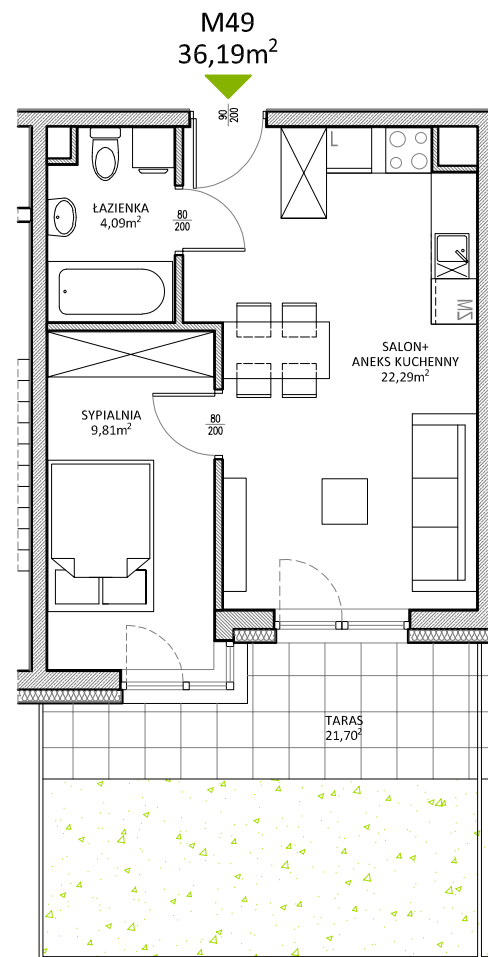

# RUCZAJ KORSO

UL. JANA PILTZA

Budynek:	E
Piętro:	Parter
Mieszkanie:	49
Powierzchnia:	36,19m <sup>2</sup>

**WOJT-BUD** Sp. z o.o.

Biuro sprzedaży mieszkań  
ul. Chmieleniec 2B LU7  
30-348 Kraków

biuro @wojtbud-inwestycje.pl  
www.wojtbud-inwestycje.pl  
tel: 12 267 33 89