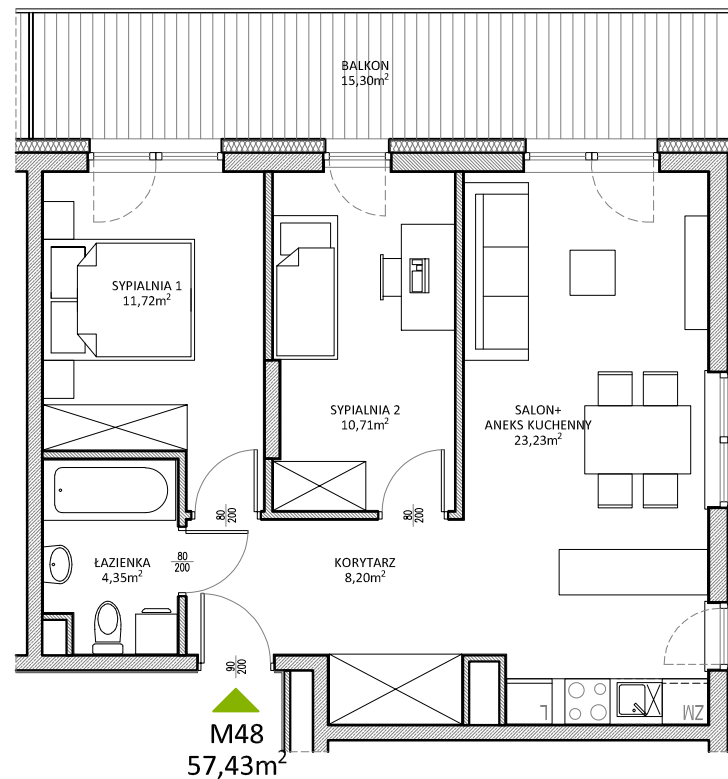

RUCZAJ KORSO

UL. JANA PILTZA

Budynek:	D
Piętro:	Parter
Mieszkanie:	48
Powierzchnia:	57,43m ²

WOJT-BUD Sp. z o.o.

Biuro sprzedaży mieszkań
ul. Chmieleniec 2B LU7
30-348 Kraków

biuro @wojtbud-inwestycje.pl
www.wojtbud-inwestycje.pl
tel: 12 267 33 89