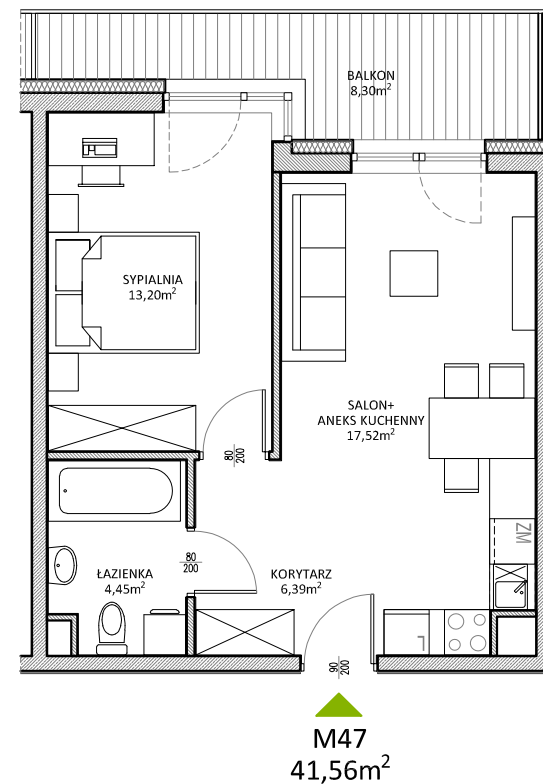

RUCZAJ KORSO

UL. JANA PILTZA

Budynek:	D
Piętro:	Parter
Mieszkanie:	47
Powierzchnia:	41,56m ²

WOJT-BUD Sp. z o.o.

Biuro sprzedaży mieszkań
ul. Chmieleniec 2B LU7
30-348 Kraków

biuro @wojtbud-inwestycje.pl
www.wojtbud-inwestycje.pl
tel: 12 267 33 89