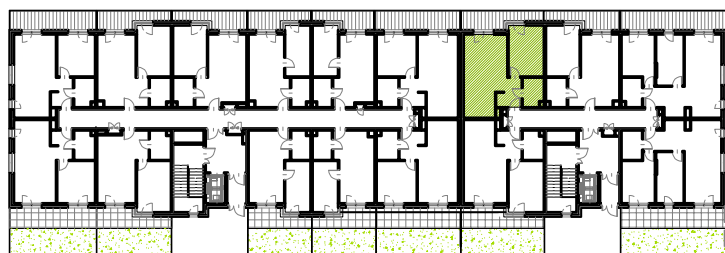

# RUCZAJ KORSO

UL. JANA PILTZA

Budynek:	D
Piętro:	Parter
Mieszkanie:	46
Powierzchnia:	47,97m <sup>2</sup>

**WOJT-BUD** Sp. z o.o.

Biuro sprzedaży mieszkań  
ul. Chmieleniec 2B LU7  
30-348 Kraków

biuro @wojtbud-inwestycje.pl  
www.wojtbud-inwestycje.pl  
tel: 12 267 33 89