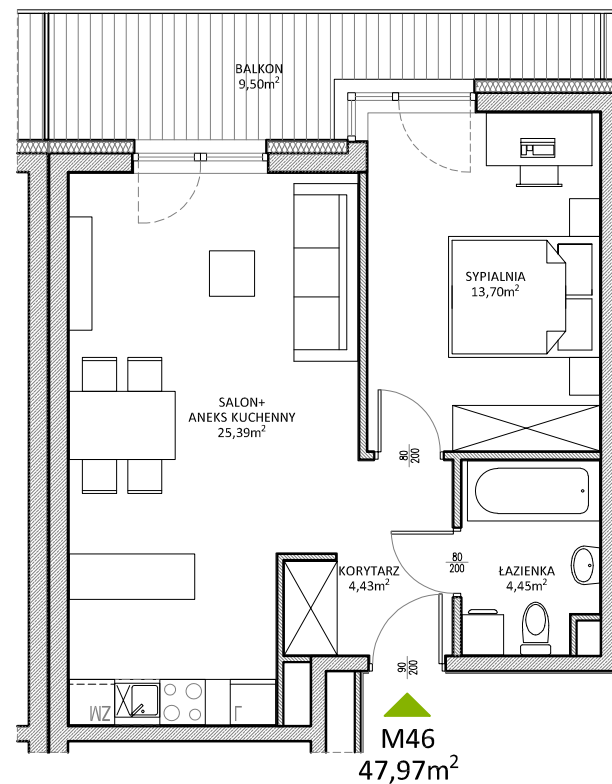

# RUCZAJ KORSO

UL. JANA PILTZA

Budynek:	D
Piętro:	Parter
Mieszkanie:	46
Powierzchnia:	47,97m <sup>2</sup>

**WOJT-BUD** Sp. z o.o.

Biuro sprzedaży mieszkań  
ul. Chmieleniec 2B LU7  
30-348 Kraków

biuro @wojtbud-inwestycje.pl  
www.wojtbud-inwestycje.pl  
tel: 12 267 33 89