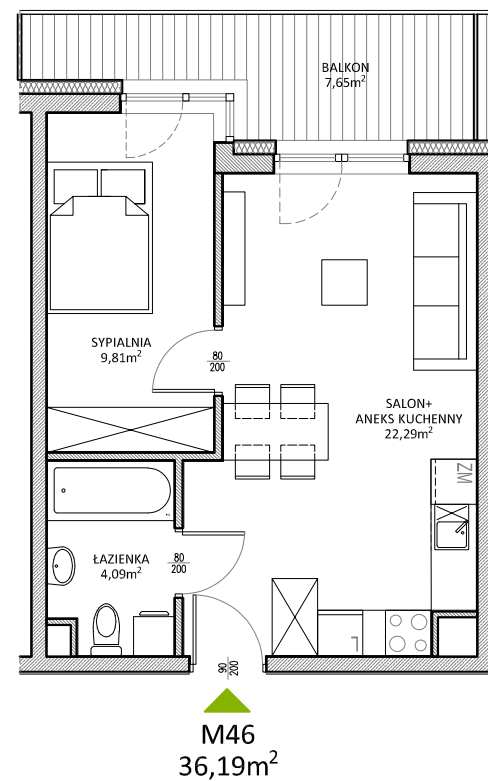

RUCZAJ KORSO

UL. JANA PILTZA

Budynek:	E
Piętro:	Parter
Mieszkanie:	46
Powierzchnia:	36,19m ²

**WOJT-BUD** Sp. z o.o.

Biuro sprzedaży mieszkań
ul. Chmieleniec 2B LU7
30-348 Kraków

biuro @wojtbud-inwestycje.pl
www.wojtbud-inwestycje.pl
tel: 12 267 33 89