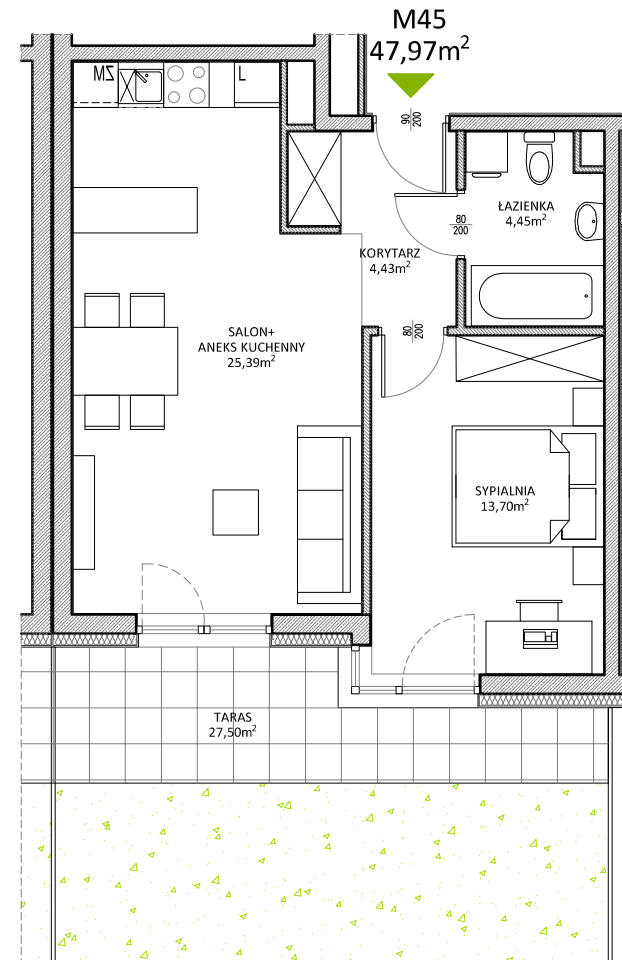

RUCZAJ KORSO

UL. JANA PILTZA

Budynek:	D
Piętro:	Parter
Mieszkanie:	45
Powierzchnia:	47,97m ²

**WOJT-BUD** Sp. z o.o.

Biuro sprzedaży mieszkań
ul. Chmieleniec 2B LU7
30-348 Kraków

biuro @wojtbud-inwestycje.pl
www.wojtbud-inwestycje.pl
tel: 12 267 33 89