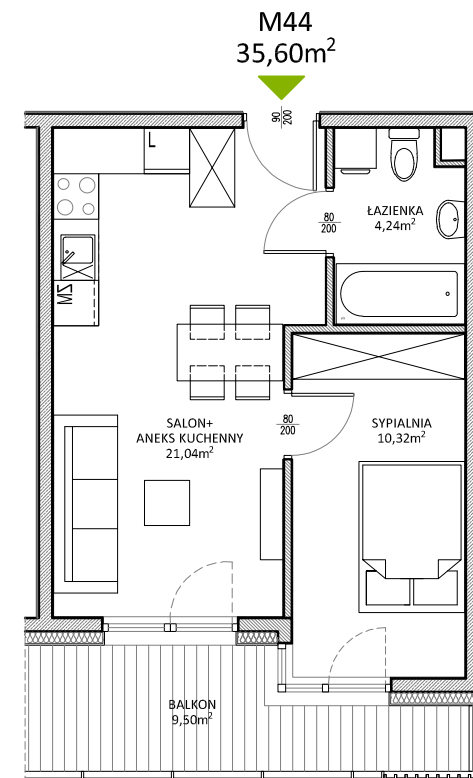

RUCZAJ KORSO

UL. JANA PILTZA

Budynek:	D
Piętro:	3
Mieszkanie:	44
Powierzchnia:	35,60m ²

WOJT-BUD Sp. z o.o.

Biuro sprzedaży mieszkań
ul. Chmieleniec 2B LU7
30-348 Kraków

biuro @wojtbud-inwestycje.pl
www.wojtbud-inwestycje.pl
tel: 12 267 33 89