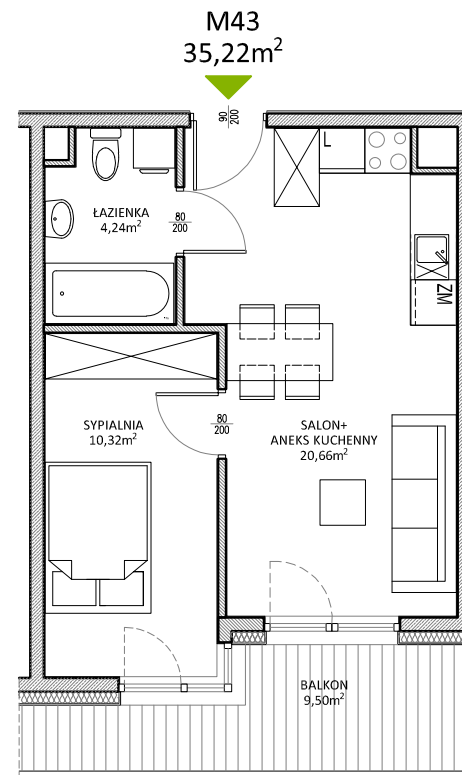

RUCZAJ KORSO

UL. JANA PILTZA

Budynek:	D
Piętro:	3
Mieszkanie:	43
Powierzchnia:	35,22m ²

**WOJT-BUD** Sp. z o.o.

Biuro sprzedaży mieszkań
ul. Chmieleniec 2B LU7
30-348 Kraków

biuro @wojtbud-inwestycje.pl
www.wojtbud-inwestycje.pl
tel: 12 267 33 89