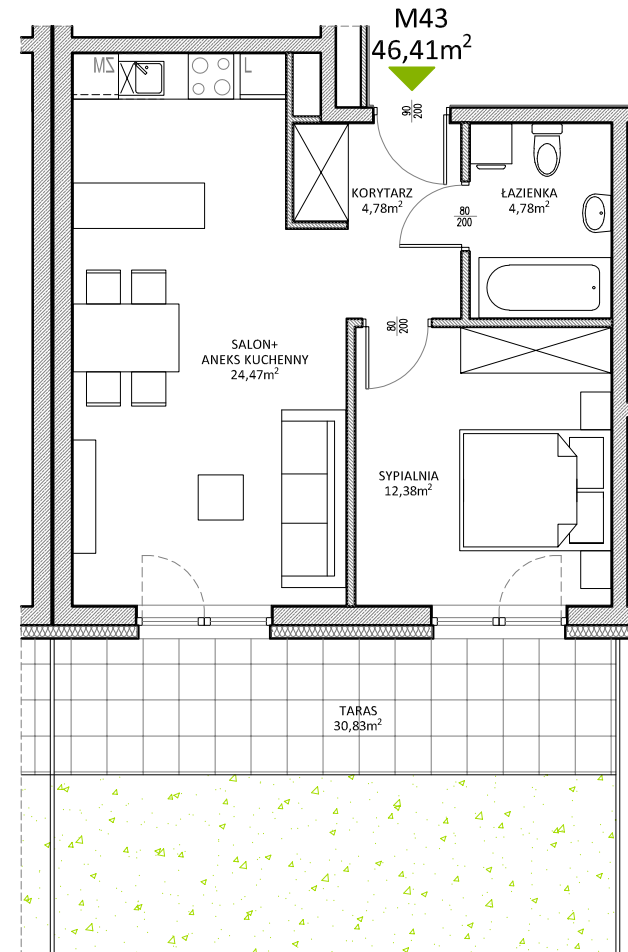

RUCZAJ KORSO

UL. JANA PILTZA

Budynek:	E
Piętro:	Parter
Mieszkanie:	43
Powierzchnia:	46,41m ²

**WOJT-BUD** Sp. z o.o.

Biuro sprzedaży mieszkań
ul. Chmieleniec 2B LU7
30-348 Kraków

biuro @wojtbud-inwestycje.pl
www.wojtbud-inwestycje.pl
tel: 12 267 33 89