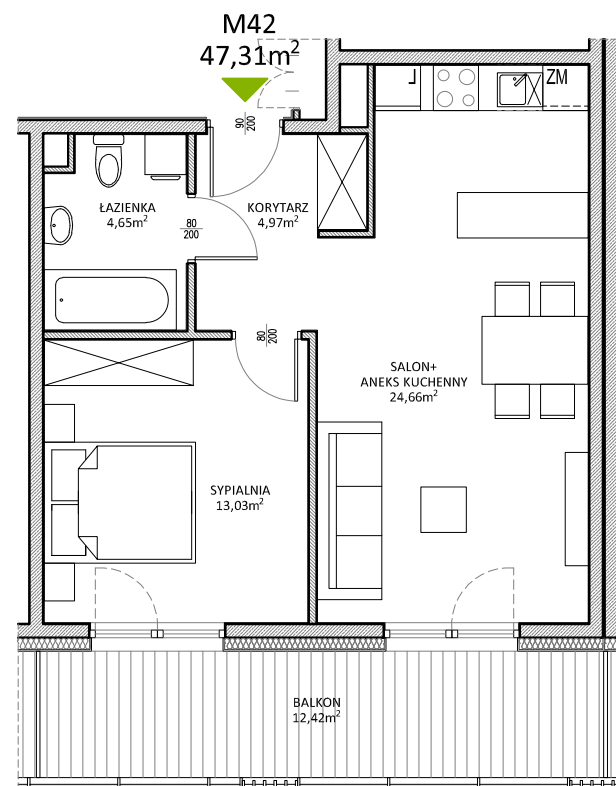

RUCZAJ KORSO

UL. JANA PILTZA

Budynek:	D
Piętro:	3
Mieszkanie:	42
Powierzchnia:	47,31m ²

**WOJT-BUD** Sp. z o.o.

Biuro sprzedaży mieszkań
ul. Chmieleniec 2B LU7
30-348 Kraków

biuro @wojtbud-inwestycje.pl
www.wojtbud-inwestycje.pl
tel: 12 267 33 89