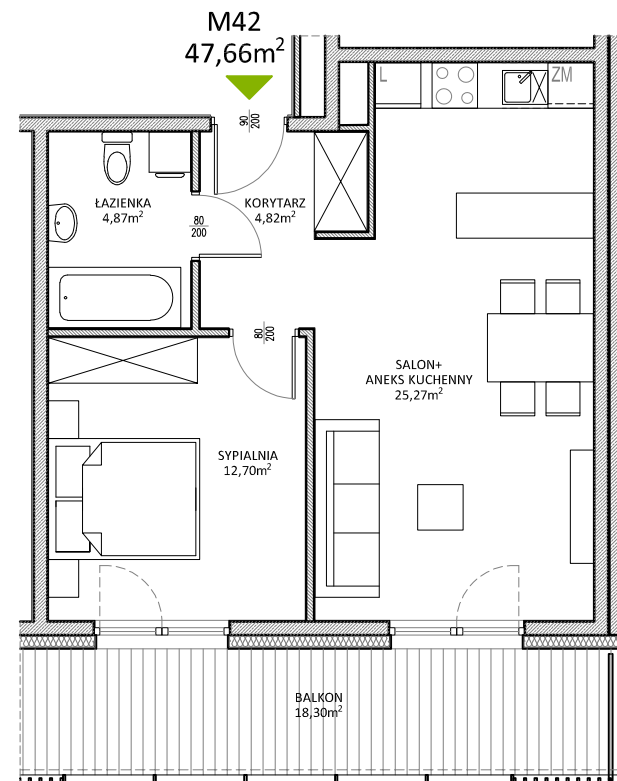

RUCZAJ KORSO

UL. JANA PILTZA

Budynek:	E
Piętro:	5
Mieszkanie:	42
Powierzchnia:	47,66m²

WOJT-BUD Sp. z o.o.

Biuro sprzedaży mieszkań
ul. Chmieleniec 2B LU7
30-348 Kraków

biuro @wojtbud-inwestycje.pl
www.wojtbud-inwestycje.pl
tel: 12 267 33 89