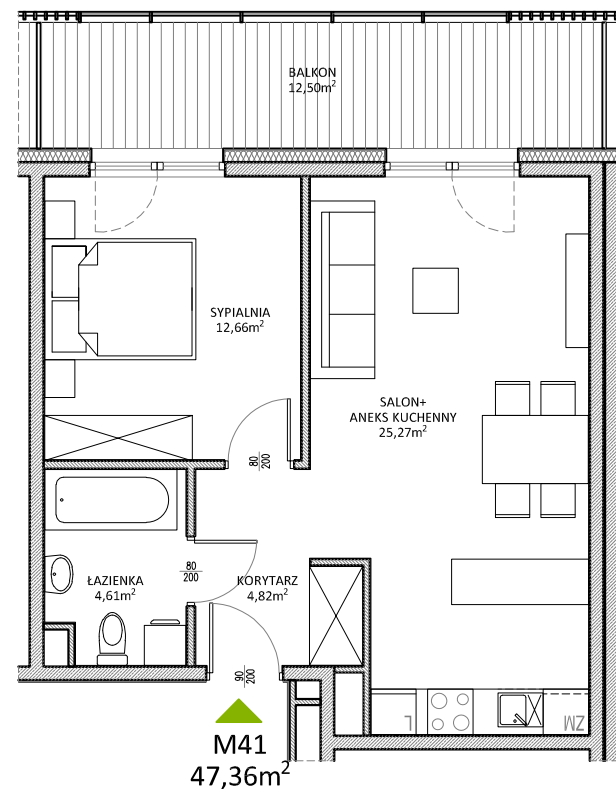

RUCZAJ KORSO

UL. JANA PILTZA

Budynek:	E
Piętro:	5
Mieszkanie:	41
Powierzchnia:	47,36m ²

**WOJT-BUD** Sp. z o.o.

Biuro sprzedaży mieszkań
ul. Chmieleniec 2B LU7
30-348 Kraków

biuro @wojtbud-inwestycje.pl
www.wojtbud-inwestycje.pl
tel: 12 267 33 89