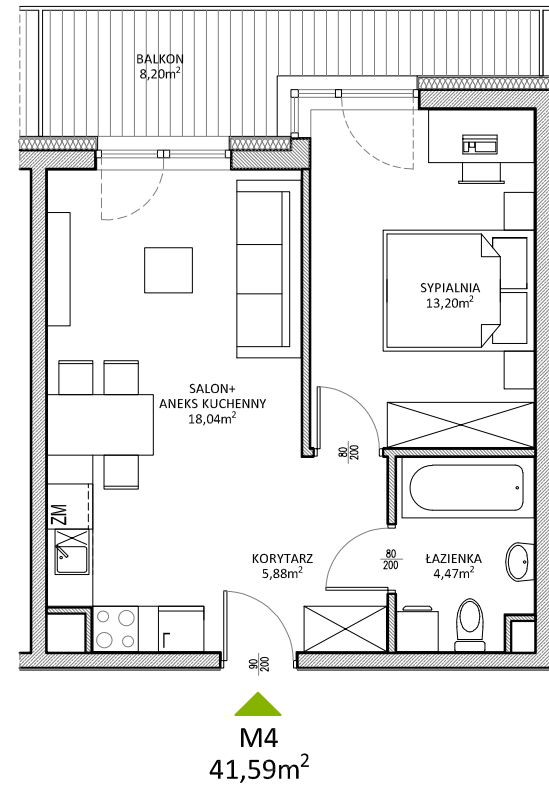

# RUCZAJ KORSO

UL. JANA PILTZA

|               |                     |
|---------------|---------------------|
| Budynek:      | D                   |
| Piętro:       | Parter              |
| Mieszkanie:   | 4                   |
| Powierzchnia: | 41,59m <sup>2</sup> |