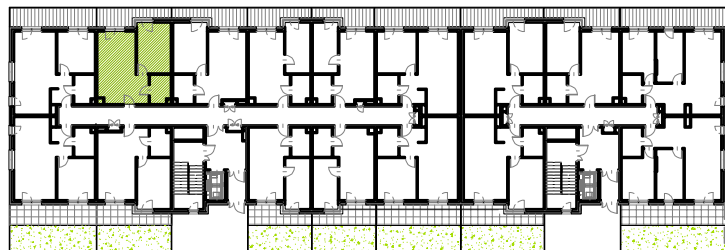

# RUCZAJ KORSO

UL. JANA PILTZA

|               |                     |
|---------------|---------------------|
| Budynek:      | D                   |
| Piętro:       | Parter              |
| Mieszkanie:   | 4                   |
| Powierzchnia: | 41,59m <sup>2</sup> |