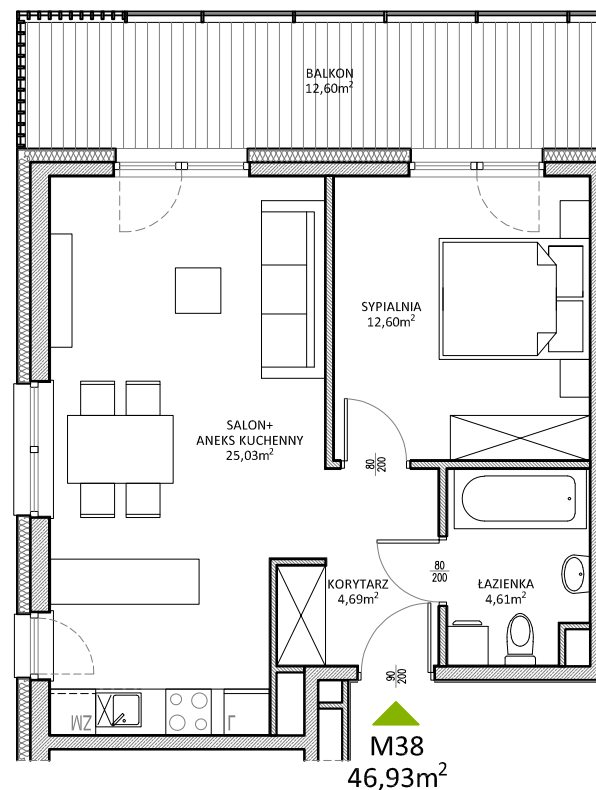

RUCZAJ KORSO

UL. JANA PILTZA

Budynek:	E
Piętro:	5
Mieszkanie:	38
Powierzchnia:	46,93m ²

**WOJT-BUD** Sp. z o.o.

Biuro sprzedaży mieszkań
ul. Chmieleniec 2B LU7
30-348 Kraków

biuro @wojtbud-inwestycje.pl
www.wojtbud-inwestycje.pl
tel: 12 267 33 89