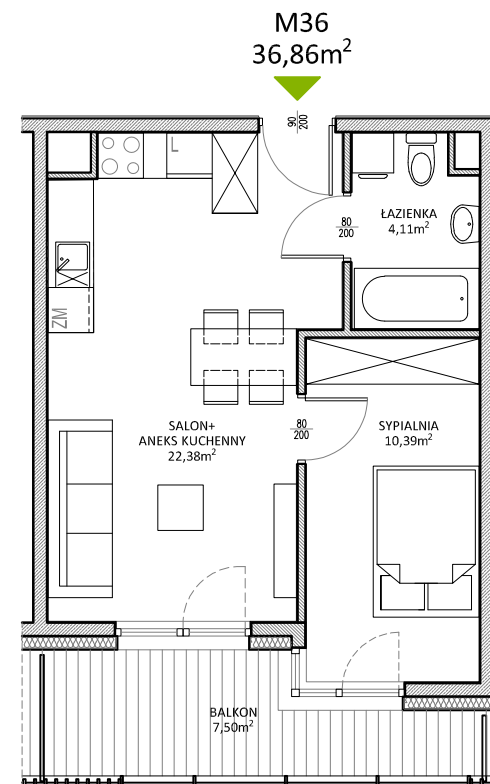

RUCZAJ KORSO

UL. JANA PILTZA

Budynek:	E
Piętro:	5
Mieszkanie:	36
Powierzchnia:	36,86m ²

**WOJT-BUD** Sp. z o.o.

Biuro sprzedaży mieszkań
ul. Chmieleniec 2B LU7
30-348 Kraków

biuro @wojtbud-inwestycje.pl
www.wojtbud-inwestycje.pl
tel: 12 267 33 89