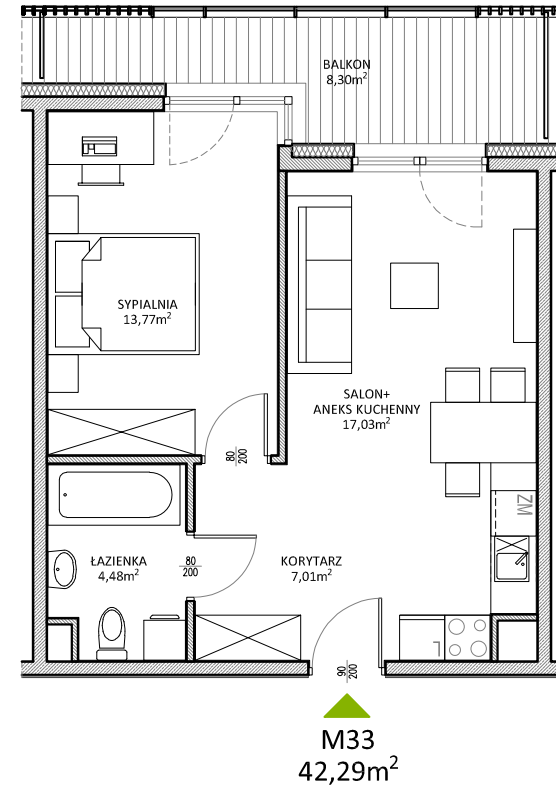

# RUCZAJ KORSO

UL. JANA PILTZA

Budynek:	E
Piętro:	4
Mieszkanie:	33
Powierzchnia:	42,29m <sup>2</sup>

**WOJT-BUD** Sp. z o.o.

Biuro sprzedaży mieszkań  
ul. Chmieleniec 2B LU7  
30-348 Kraków

biuro @wojtbud-inwestycje.pl  
www.wojtbud-inwestycje.pl  
tel: 12 267 33 89