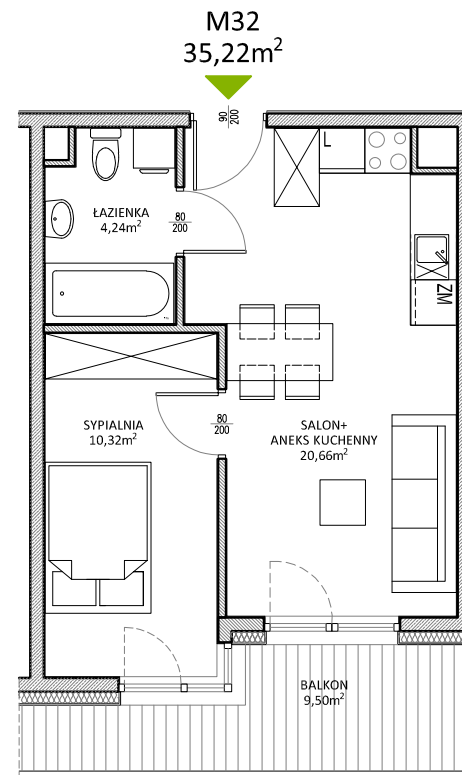

RUCZAJ KORSO

UL. JANA PILTZA

Budynek:	D
Piętro:	2
Mieszkanie:	32
Powierzchnia:	35,22m ²

WOJT-BUD Sp. z o.o.

Biuro sprzedaży mieszkań
ul. Chmieleniec 2B LU7
30-348 Kraków

biuro @wojtbud-inwestycje.pl
www.wojtbud-inwestycje.pl
tel: 12 267 33 89