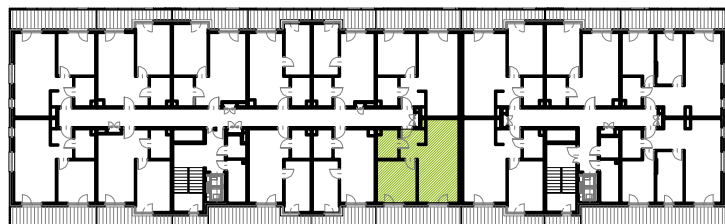

RUCZAJ KORSO

UL. JANA PILTZA

<u>Budynek:</u>	<u>D</u>
<u>Piętro:</u>	<u>2</u>
<u>Mieszkanie:</u>	<u>31</u>
<u>Powierzchnia:</u>	<u>47,31m²</u>

**WOJT-BUD** Sp. z o.o.

Biuro sprzedaży mieszkań
ul. Chmieleniec 2B LU7
30-348 Kraków