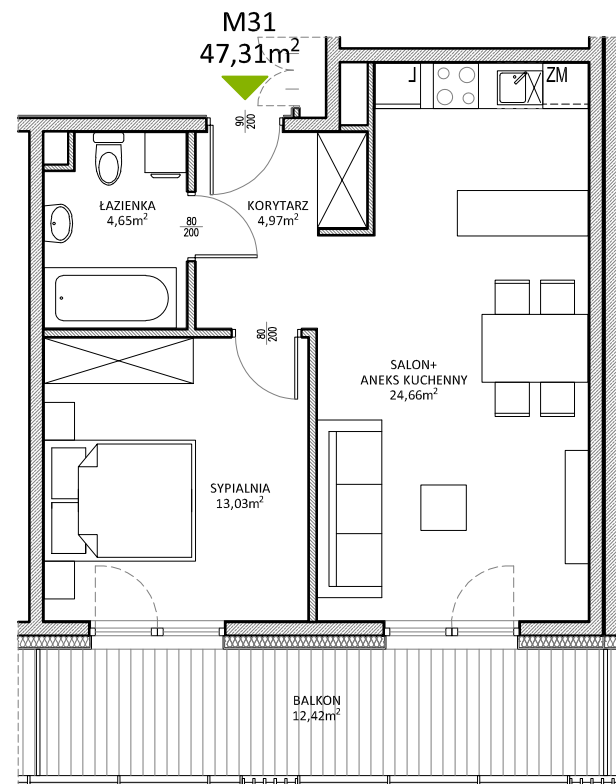

RUCZAJ KORSO

UL. JANA PILTZA

<u>Budynek:</u>	<u>D</u>
<u>Piętro:</u>	<u>2</u>
<u>Mieszkanie:</u>	<u>31</u>
<u>Powierzchnia:</u>	<u>47,31m²</u>

**WOJT-BUD** Sp. z o.o.

Biuro sprzedaży mieszkań
ul. Chmieleniec 2B LU7
30-348 Kraków