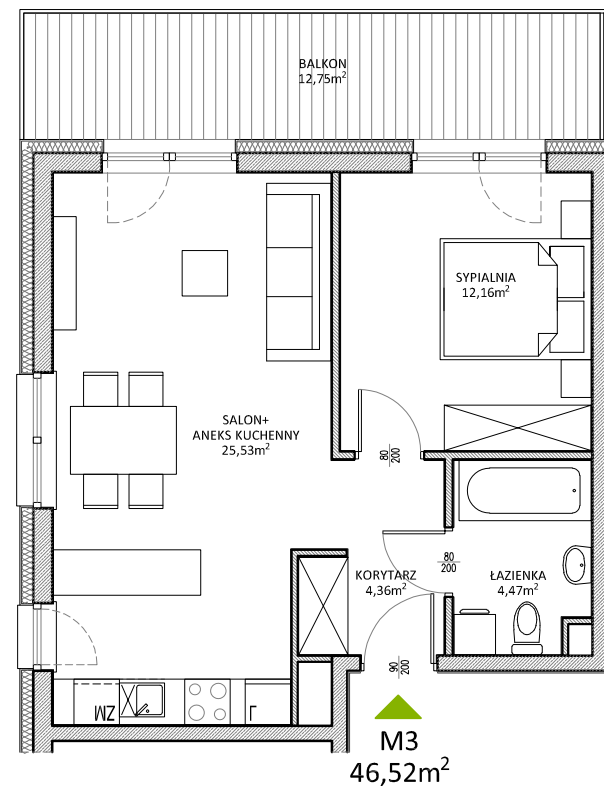

RUCZAJ KORSO

UL. JANA PILTZA

Budynek:	D
Piętro:	Parter
Mieszkanie:	3
Powierzchnia:	46,52m ²

WOJT-BUD Sp. z o.o.

Biuro sprzedaży mieszkań
ul. Chmieleniec 2B LU7
30-348 Kraków

biuro @wojtbud-inwestycje.pl
www.wojtbud-inwestycje.pl
tel: 12 267 33 89