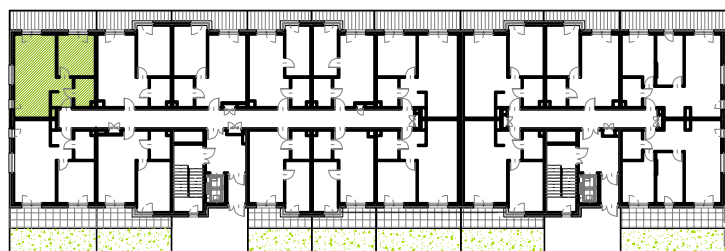

RUCZAJ KORSO

UL. JANA PILTZA

Budynek:	D
Piętro:	Parter
Mieszkanie:	3
Powierzchnia:	46,52m ²

WOJT-BUD Sp. z o.o.

Biuro sprzedaży mieszkań
ul. Chmieleniec 2B LU7
30-348 Kraków

biuro @wojtbud-inwestycje.pl
www.wojtbud-inwestycje.pl
tel: 12 267 33 89