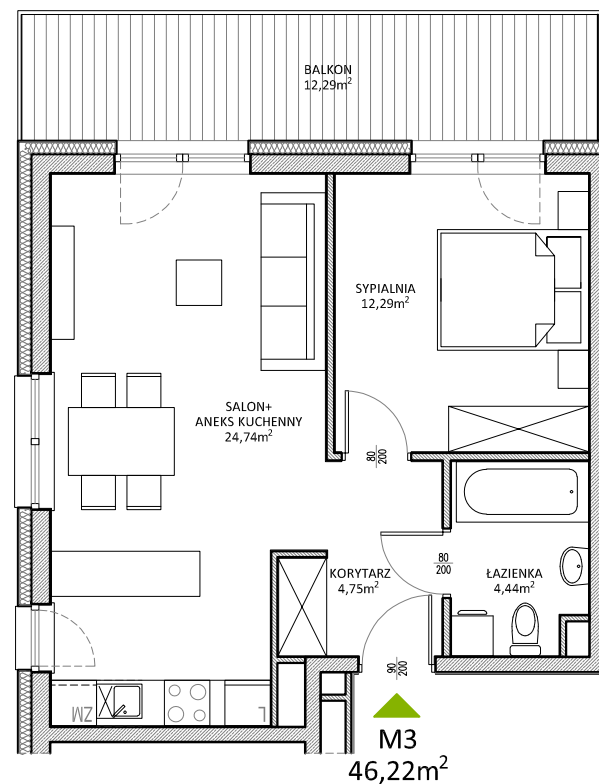

RUCZAJ KORSO

UL. JANA PILTZA

Budynek:	E
Piętro:	Parter
Mieszkanie:	3
Powierzchnia:	46,22m ²

**WOJT-BUD** Sp. z o.o.

Biuro sprzedaży mieszkań
ul. Chmieleniec 2B LU7
30-348 Kraków

biuro @wojtbud-inwestycje.pl
www.wojtbud-inwestycje.pl
tel: 12 267 33 89