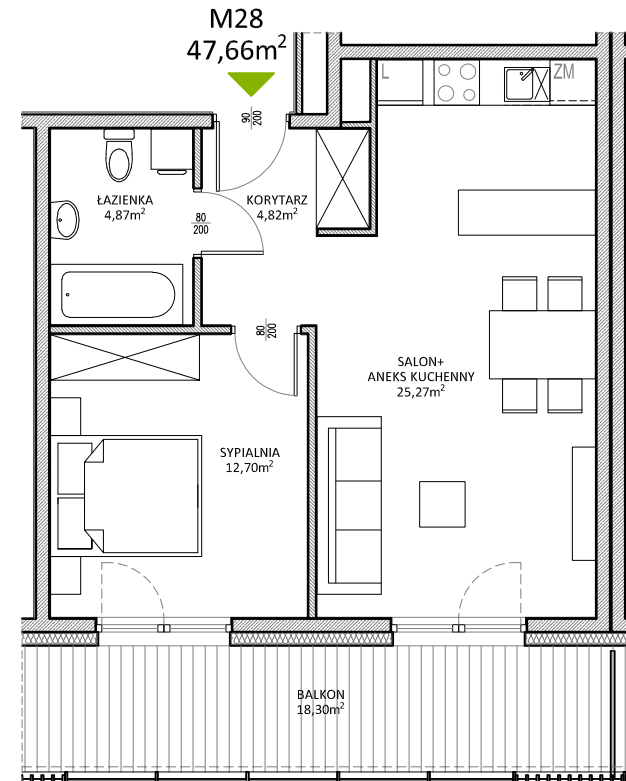

RUCZAJ KORSO

UL. JANA PILTZA

Budynek:	E
Piętro:	3
Mieszkanie:	28
Powierzchnia:	47,66m²

WOJT-BUD Sp. z o.o.

Biuro sprzedaży mieszkań
ul. Chmieleniec 2B LU7
30-348 Kraków

biuro @wojtbud-inwestycje.pl
www.wojtbud-inwestycje.pl
tel: 12 267 33 89